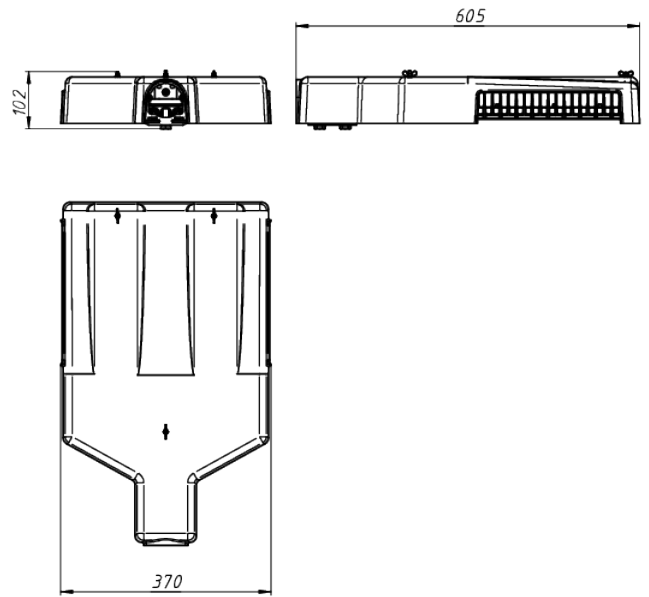

# LAD LED R320-4-MG-50 консоль

Модель / Артикул	LAD LED R320-4-MG-50 консоль
Световой поток*, Лм	32784
Угол излучения	150°x70°
Энергопотребление, Вт	220
Цветовая температура**, К	5000К
Индекс цветопередачи***	Ra 70
Кэффициент мощности	0.95
Номинальное напряжение питания****, В	AC230
Влаго и пылезащита	IP65
Вид климатического исполнения	УХЛ1
Класс защиты от поражения эл. током	I
Диапазон рабочих температур	-65°С ... +70°С
Тип крепления	Консоль
Габаритные размеры светильника*****, мм	435 x 345 x 155
Гарантийный срок	5 лет